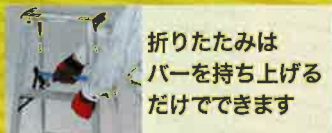

超軽量

軽量専用脚立

便
BEN-KEI
軽

最大使用質量
130kg

幅広断ざん
55mm

持ち運びがラク!
車への積降がラク!
取回しがラク!

折りたたみは
バーを持ち上げる
だけでできます

LM-300