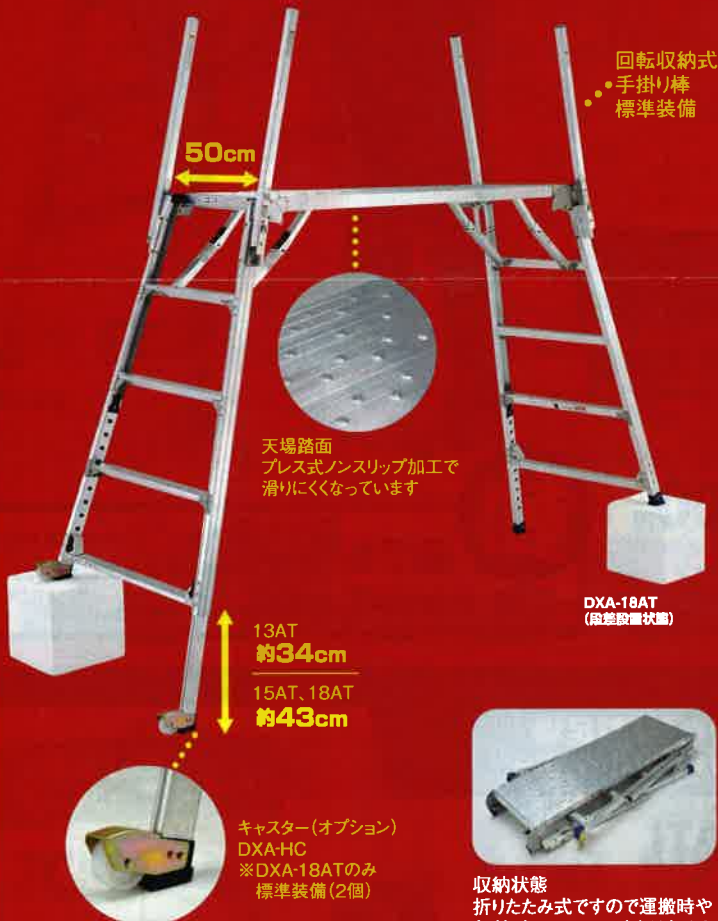

足場台(可搬式作業台)

DXA [ダイナワーク タフ]

仮設工業会認定のタフな業務用足場台
現場のニーズに対応した500mm幅タイプ

最大使用質量
150kg

足場台業界初!

国土交通省 新技術情報提供システム

NETIS 登録製品

天場の高さ **1.3m** 登場!

回転収納式
手掛り棒
標準装備

50cm

天場踏面
プレス式ノンスリップ加工で
滑りにくくなっています

DXA-18AT
(取説設置状態)

13AT
約34cm

15AT, 18AT
約43cm

キャスター(オプション)
DXA-HC
※DXA-18ATのみ
標準装備(2個)

収納状態
折りたたみ式ですので運搬時や
収納時にスペースをとりません

NEW DXA-13AT

手掛り棒4本標準装備

DXA-15AT

手掛り棒4本標準装備

DXA-18AT

手掛り棒4本
キャスター2個標準装備

天場寸法/昇降面500×長さ1563mm

●天場の高さ/0.96~1.30m
●質量/21.5kg
●定価/176,000円

68,800円
税込74,304円

●天場の高さ/1.05~1.48m
●質量/22.5kg
●定価/184,900円

73,800円
税込79,704円

●天場の高さ/1.37~1.80m
●質量/24.9kg
●定価/200,500円

81,800円
税込88,344円